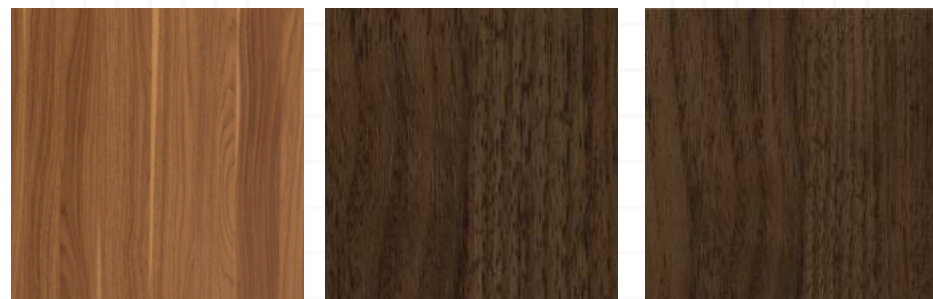

Color collection

BẢNG MÀU CỬA

COMPOSITE DEWOO

TOP CHOICE FOR INTERIOR DOOR

ACC panel
Giải pháp gỗ chất lượng cho không gian nội thất

DEWOO

DOOR[®]
DEWOO
Sự lựa chọn hàng đầu về cửa

CÔNG TY CỔ PHẦN DEWOO

*Top Choice
For Interior Door*